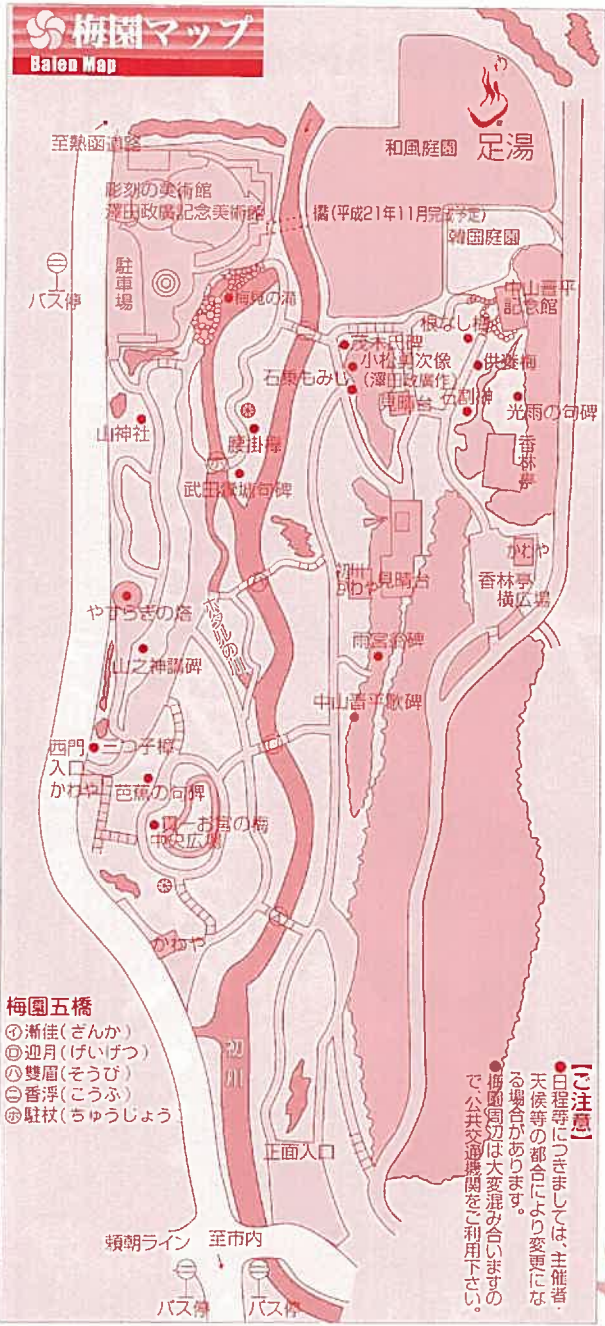

# もみじまつり

熱海梅園

## 熱海梅園もみじまつり

### フォトコンテスト

日本一早咲きの梅で知られる『熱海梅園は、日本一遅い紅葉の名所。この日本一遅い紅葉を愛でる『熱海梅園もみじまつり』にあわせ、フォトコンテストを開催します。旅の記念の一枚を、家族の楽しいひと時を、そして、自慢の腕前を、皆様の応募をお待ちしています。

もみじライトアップ

18:00~21:00

梅園内 足湯

10:00~16:00

- 梅園五橋**
- ① 漸佳(ぜんか)
  - ② 迎月(げいげつ)
  - ③ 雙眉(そうび)
  - ④ 香浮(こうぶ)
  - ⑤ 駐杖(ちゅうじょう)

**【注意】**  
 ●日曜等ににつきましては、主催者天候等の都合により変更になる場合があります。  
 ●梅園周辺は大変混み合いますので公共交通機関をご利用下さい。

●期間 平成21年11月21日(土)~12月20日(日)  
 ●内容 期間中に熱海市内で撮影された「紅葉」にちなんだ作品で、未発表かつ他に発表予定のない作品に限ります。  
 なお、入賞作品の著作権は主催者に属します。

●方法 熱海市観光協会ホームページに期間中特設される「熱海梅園もみじまつりフォトコンテスト」からのオンライン投稿。